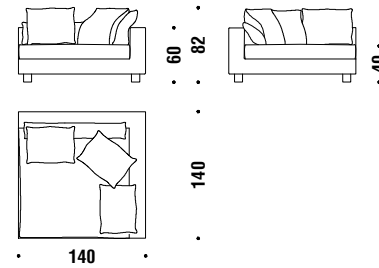

Nebula Light elem.dx 140x110 piuma F50

11,8mt. 1,2m³ 56Kg

Nebula Light left elem.110x140 goose down

Nebula Light elem.sx 110x140 piuma F46

10,3mt. 1,2m³ 56Kg

Nebula Light right elem.110x140 goose down

Nebula Light elem.dx 110x140 piuma F44

10,3mt. 1,2m³ 56Kg

Nebula Light left elem.140x140 goose down

Nebula Light elem.sx 140x140 piuma

F49

13mt. 1,5m³ 64Kg

Nebula Light right elem.140x140 goose down

Nebula Light elem.dx 140x140 piuma

F47

13mt. 1,5m³ 64Kg

Nebula Light lat seat left 160x110 goose down

Nebula Light elem. sx 160x110 piuma

H85

8,9mt. 16,9m² 1,5m³ 58Kg

Nebula Light lat.1seat right 160x110 goose down

Nebula Light elem. dx 160x110 piuma