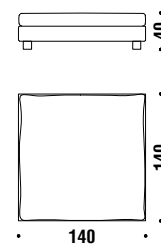

Nebula Light left element 160x110 fiber

Nebula Light elem. sx 160x110 fibra

H25

8,9mt. 16,9m² 1,5m³ 58Kg

Nebula Light right element 160x110 fiber

Nebula Light elem. dx 160x110 fibra

H26

8,9mt. 16,9m² 1,5m³ 58Kg

Nebula Light chaise longue left 110x160 fiber

Nebula Light chaise long.sx 110x160 fibra

H27

9,3mt. 17,7m² 1,5m³ 56Kg

Nebula Light chaise longue right 110x160 fiber

Nebula Light chaise longue dx 110x160 fibra

H28

9,3mt. 17,7m² 1,5m³ 56Kg

Nebula Light element160x160 fiber

Nebula Light elemento 160x160 fibra

H30

9,4mt. 17,9m² 2m³ 68Kg

Nebula Light stool 140x140 fiber

Nebula Light pouf 140x140 fibra

H29

5,2mt. 11,8m² 1,3m³ 57Kg

Cushion 60x60 fiber

Cuscino 60x60 fibra

F15

1mt. 1Kg

Cushion 90x60 fiber

Cuscino 90x60 fibra