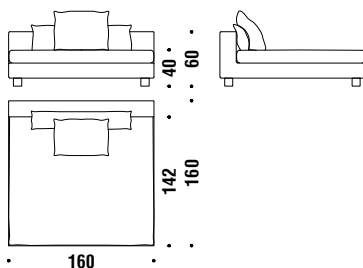

Nebula Light left element 160x110 fiber

Nebula Light elem. sx 160x110 fibra

H25

8,9mt. 16,9m² 1,5m³ 58Kg

Nebula Light right element 160x110 fiber

Nebula Light elem. dx 160x110 fibra

H26

8,9mt. 16,9m² 1,5m³ 58Kg

Nebula Light chaise longue left 110x160 fiber

Nebula Light chaise long.sx 110x160 fibra

H27

9,3mt. 17,7m² 1,5m³ 56Kg

Nebula Light chaise longue right 110x160 fiber

Nebula Light chaise longue dx 110x160 fibra

H28

9,3mt. 17,7m² 1,5m³ 56Kg

Nebula Light element160x160 fiber

Nebula Light elemento 160x160 fibra

H30

9,4mt. 17,9m² 2m³ 68Kg

Nebula Light stool 140x140 fiber

Nebula Light pouf 140x140 fibra

H29

5,2mt. 11,8m² 1,3m³ 57Kg

Cushion 60x60 fiber

Cuscino 60x60 fibra

F15

1mt. 1Kg

Cushion 90x60 fiber

Cuscino 90x60 fibra