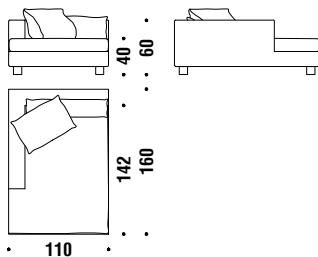

10,3mt. 1,2m³ 56Kg

Nebula Light left elem.140x140 goose down

Nebula Light elem.sx 140x140 piuma

F49

13mt. 1,5m³ 64Kg

Nebula Light right elem.140x140 goose down

Nebula Light elem.dx 140x140 piuma

F47

13mt. 1,5m³ 64Kg

Nebula Light lat seat left 160x110 goose down

Nebula Light elem. sx 160x110 piuma

H85

8,9mt. 16,9m² 1,5m³ 58Kg

Nebula Light lat.1seat right 160x110 goose down

Nebula Light elem. dx 160x110 piuma

H86

8,9mt. 16,9m² 1,5m³ 58Kg

Nebula Light chaise longue left 110x160 goose down

Nebula Light chaise long.sx 110x160 piuma

H87

9,3mt. 17,7m² 1,5m³ 56Kg

Nebula Light chaise long.right 110x160 goose down

Nebula Light chaise longue dx 110x160 piuma

H88

9,3mt. 17,7m² 1,5m³ 56Kg

Nebula Light element 160x160 goose down

Nebula Light elemento 160x160 piuma

H90

9,4mt. 17,9m² 2m³ 68Kg

Nebula Light stool 140x140 goose down

Nebula Light pouf 140x140 piuma