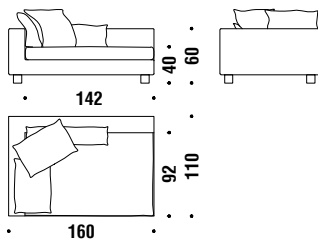

Nebula Light elem.dx 140x110 piuma F50

11,8mt. 1,2m³ 56Kg

Nebula Light left elem.110x140 goose down

Nebula Light elem.sx 110x140 piuma F46

10,3mt. 1,2m³ 56Kg

Nebula Light right elem.110x140 goose down

Nebula Light elem.dx 110x140 piuma F44

10,3mt. 1,2m³ 56Kg

Nebula Light left elem.140x140 goose down

Nebula Light elem.sx 140x140 piuma

F49

13mt. 1,5m³ 64Kg

Nebula Light right elem.140x140 goose down

Nebula Light elem.dx 140x140 piuma

F47

13mt. 1,5m³ 64Kg

Nebula Light lat seat left 160x110 goose down

Nebula Light elem. sx 160x110 piuma

H85

8,9mt. 16,9m² 1,5m³ 58Kg

Nebula Light lat.1seat right 160x110 goose down

Nebula Light elem. dx 160x110 piuma

H86

8,9mt. 16,9m² 1,5m³ 58Kg

Nebula Light chaise longue left 110x160 goose down

Nebula Light chaise long.sx 110x160 piuma

H87

9,3mt. 17,7m² 1,5m³ 56Kg

Nebula Light chaise long.right 110x160 goose down

Nebula Light chaise longue dx 110x160 piuma