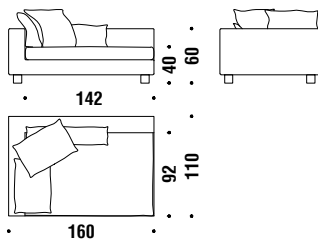

11,8mt. 1,2m³ 56Kg

Nebula Light left elem.110x140 fiber

Nebula Light elem.sx 110x140 fibra F76

10,3mt. 1,2m³ 56Kg

Nebula Light right elem.110x140 fiber

Nebula Light elem.dx 110x140 fibra F74

10,3mt. 1,2m³ 56Kg

Nebula Light left elem.140x140 fiber

Nebula Light elem.sx 140x140 fibra

F79

13mt. 1,5m³ 64Kg

Nebula Light right elem.140x140 fiber

Nebula Light elem.dx 140x140 fibra

F77

13mt. 1,5m³ 64Kg

Nebula Light left element 160x110 fiber

Nebula Light elem. sx 160x110 fibra

H25

8,9mt. 16,9m² 1,5m³ 58Kg

Nebula Light right element 160x110 fiber

Nebula Light elem. dx 160x110 fibra

H26

8,9mt. 16,9m² 1,5m³ 58Kg

Nebula Light chaise longue left 110x160 fiber

Nebula Light chaise long.sx 110x160 fibra

H27

9,3mt. 17,7m² 1,5m³ 56Kg

Nebula Light chaise longue right 110x160 fiber

Nebula Light chaise longue dx 110x160 fibra