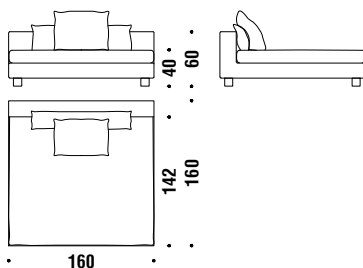

13mt. 1,5m³ 64Kg

Nebula Light lat seat left 160x110 goose down

Nebula Light elem. sx 160x110 piuma

H85

8,9mt. 16,9m² 1,5m³ 58Kg

Nebula Light lat.1seat right 160x110 goose down

Nebula Light elem. dx 160x110 piuma

H86

8,9mt. 16,9m² 1,5m³ 58Kg

Nebula Light chaise longue left 110x160 goose down

Nebula Light chaise long.sx 110x160 piuma

H87

9,3mt. 17,7m² 1,5m³ 56Kg

Nebula Light chaise long.right 110x160 goose down

Nebula Light chaise longue dx 110x160 piuma

H88

9,3mt. 17,7m² 1,5m³ 56Kg

Nebula Light element 160x160 goose down

Nebula Light elemento 160x160 piuma

H90

9,4mt. 17,9m² 2m³ 68Kg

Nebula Light stool 140x140 goose down

Nebula Light pouf 140x140 piuma

H89

5,2mt. 11,8m² 1,3m³ 57Kg

Cushion 60x60 goose down

Cuscino 60x60 piuma

F14

1mt. 1Kg

Cushion 90x60 goose down

Cuscino 90x60 piuma