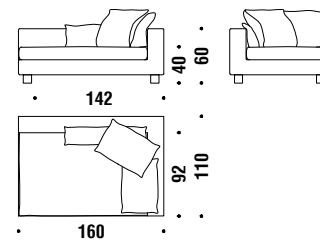

11,8mt. 1,2m³ 56Kg

Nebula Light left elem.110x140 fiber

Nebula Light elem.sx 110x140 fibra F76

10,3mt. 1,2m³ 56Kg

Nebula Light right elem.110x140 fiber

Nebula Light elem.dx 110x140 fibra F74

10,3mt. 1,2m³ 56Kg

Nebula Light left element 160x110 fiber

Nebula Light elem. sx 160x110 fibra

H25

8,9mt. 16,9m² 1,5m³ 58Kg

Nebula Light right element 160x110 fiber

Nebula Light elem. dx 160x110 fibra

H26

8,9mt. 16,9m² 1,5m³ 58Kg

Nebula Light chaise longue left 110x160 fiber

Nebula Light chaise long.sx 110x160 fibra

H27

9,3mt. 17,7m² 1,5m³ 56Kg

Nebula Light chaise longue right 110x160 fiber

Nebula Light chaise longue dx 110x160 fibra

H28

9,3mt. 17,7m² 1,5m³ 56Kg

Nebula Light element160x160 fiber

Nebula Light elemento 160x160 fibra

H30

9,4mt. 17,9m² 2m³ 68Kg

Nebula Light stool 140x140 fiber

Nebula Light pouf 140x140 fibra