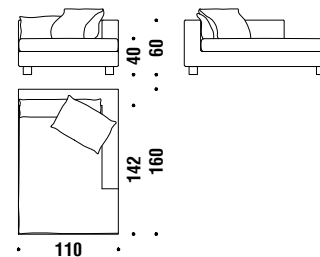

Nebula Light left element 160x110 fiber

Nebula Light elem. sx 160x110 fibra

H25

8,9mt. 16,9m² 1,5m³ 58Kg

Nebula Light right element 160x110 fiber

Nebula Light elem. dx 160x110 fibra

H26

8,9mt. 16,9m² 1,5m³ 58Kg

Nebula Light chaise longue left 110x160 fiber

Nebula Light chaise long.sx 110x160 fibra

H27

9,3mt. 17,7m² 1,5m³ 56Kg

Nebula Light chaise longue right 110x160 fiber

Nebula Light chaise longue dx 110x160 fibra

H28

9,3mt. 17,7m² 1,5m³ 56Kg

Nebula Light element160x160 fiber

Nebula Light elemento 160x160 fibra

H30

9,4mt. 17,9m² 2m³ 68Kg

Nebula Light stool 140x140 fiber

Nebula Light pouf 140x140 fibra