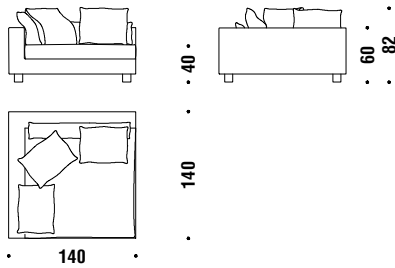

Nebula Light elem.dx 140x110 piuma F50

11,8mt. 1,2m³ 56Kg

Nebula Light left elem.110x140 goose down

Nebula Light elem.sx 110x140 piuma F46

10,3mt. 1,2m³ 56Kg

Nebula Light right elem.110x140 goose down

Nebula Light elem.dx 110x140 piuma F44

10,3mt. 1,2m³ 56Kg

Nebula Light left elem.140x140 goose down

Nebula Light elem.sx 140x140 piuma

F49

13mt. 1,5m³ 64Kg

Nebula Light right elem.140x140 goose down

Nebula Light elem.dx 140x140 piuma

F47

13mt. 1,5m³ 64Kg

Nebula Light lat seat left 160x110 goose down

Nebula Light elem. sx 160x110 piuma

H85

8,9mt. 16,9m² 1,5m³ 58Kg

Nebula Light lat.1seat right 160x110 goose down

Nebula Light elem. dx 160x110 piuma