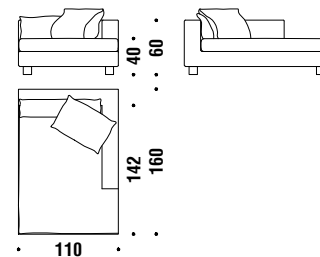

10,3mt. 1,2m³ 56Kg

Nebula Light left elem.140x140 goose down

Nebula Light elem.sx 140x140 piuma

F49

13mt. 1,5m³ 64Kg

Nebula Light right elem.140x140 goose down

Nebula Light elem.dx 140x140 piuma

F47

13mt. 1,5m³ 64Kg

Nebula Light lat seat left 160x110 goose down

Nebula Light elem. sx 160x110 piuma

H85

8,9mt. 16,9m² 1,5m³ 58Kg

Nebula Light lat.1seat right 160x110 goose down

Nebula Light elem. dx 160x110 piuma

H86

8,9mt. 16,9m² 1,5m³ 58Kg

Nebula Light chaise longue left 110x160 goose down

Nebula Light chaise long.sx 110x160 piuma

H87

9,3mt. 17,7m² 1,5m³ 56Kg

Nebula Light chaise long.right 110x160 goose down

Nebula Light chaise longue dx 110x160 piuma

H88

9,3mt. 17,7m² 1,5m³ 56Kg

Nebula Light element 160x160 goose down

Nebula Light elemento 160x160 piuma

H90

9,4mt. 17,9m² 2m³ 68Kg

Nebula Light stool 140x140 goose down

Nebula Light pouf 140x140 piuma