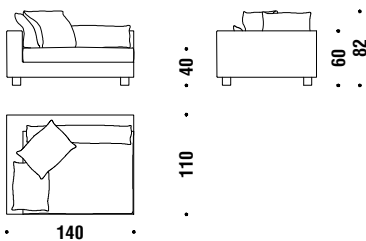

H02

1mt. 2m² 2,5Kg

Nebula Light Sofa 280x140 goose down

Nebula Light Sofa 280x140 piuma F10

26mt. 2,9m³ 128Kg

Nebula Light left elem.110x110 goose down

Nebula Light elem.sx 110x110 piuma F43

10,3mt. 0,9m³ 40Kg

Nebula Light right elem.110x110 goose down

Nebula Light elem.dx 110x110 piuma F41

10,3mt. 0,9m³ 40Kg

Nebula Light left elem.140x110 goose down

Nebula Light elem.sx 140x110 piuma F51

11,8mt. 1,2m³ 56Kg

Nebula Light right elem.140x110 goose down