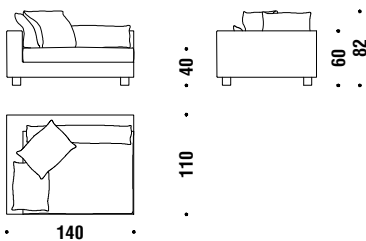

Ash Grey

Nebula Light Sofa 280x140 fiber

Nebula Light Sofa 280x140 fibra F60

19,2mt. 2,9m³ 128Kg

Nebula Light left elem.110x110 fiber

Nebula Light elem.sx 110x110 fibra F73

10,3mt. 0,9m³ 40Kg

Nebula Light right elem.110x110 fiber

Nebula Light elem.dx 110x110 fibra F71

10,3mt. 0,9m³ 40Kg

Nebula Light Left elem.140x110 fiber

Nebula Light elem.sx 140x110 fibra F81

11,8mt. 1,2m³ 56Kg

Nebula Light right elem.140x110 fiber

Nebula Light elem.dx 140x110 fibra F80

11,8mt. 1,2m³ 56Kg

Nebula Light left elem.110x140 fiber

Nebula Light elem.sx 110x140 fibra F76

10,3mt. 1,2m³ 56Kg

Nebula Light right elem.110x140 fiber

Nebula Light elem.dx 110x140 fibra F74

10,3mt. 1,2m³ 56Kg

Nebula Light left element 160x110 fiber

Nebula Light elem. sx 160x110 fibra

H25

8,9mt. 16,9m² 1,5m³ 58Kg

Nebula Light right element 160x110 fiber

Nebula Light elem. dx 160x110 fibra

H26

8,9mt. 16,9m² 1,5m³ 58Kg