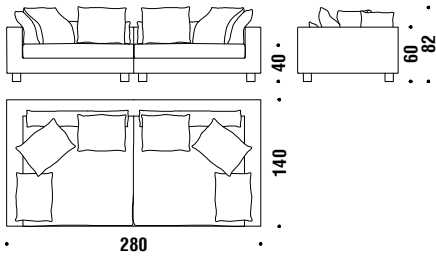

H28

9,3mt. 17,7m² 1,5m³ 56Kg

Nebula Light element160x160 fiber

Nebula Light elemento 160x160 fibra

H30

9,4mt. 17,9m² 2m³ 68Kg

Nebula Light stool 140x140 fiber

Nebula Light pouf 140x140 fibra

H02

1mt. 2m² 2,5Kg

Nebula Light Sofa 280x140 goose down

Nebula Light Sofa 280x140 piuma F10

26mt. 2,9m³ 128Kg

Nebula Light left elem.110x110 goose down

Nebula Light elem.sx 110x110 piuma F43

10,3mt. 0,9m³ 40Kg