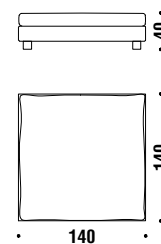

H86

8,9mt. 16,9m² 1,5m³ 58Kg

Nebula Light chaise longue left 110x160 goose down

Nebula Light chaise long.sx 110x160 piuma

H87

9,3mt. 17,7m² 1,5m³ 56Kg

Nebula Light chaise long.right 110x160 goose down

Nebula Light chaise longue dx 110x160 piuma

H88

9,3mt. 17,7m² 1,5m³ 56Kg

Nebula Light element 160x160 goose down

Nebula Light elemento 160x160 piuma

H90

9,4mt. 17,9m² 2m³ 68Kg

Nebula Light stool 140x140 goose down

Nebula Light pouf 140x140 piuma

H89

5,2mt. 11,8m² 1,3m³ 57Kg

Cushion 60x60 goose down

Cuscino 60x60 piuma

F14

1mt. 1Kg

Cushion 90x60 goose down

Cuscino 90x60 piuma