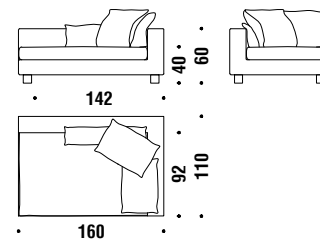

Nebula Light elem.dx 140x110 piuma F50

11,8mt. 1,2m³ 56Kg

Nebula Light left elem.110x140 goose down

Nebula Light elem.sx 110x140 piuma F46

10,3mt. 1,2m³ 56Kg

Nebula Light right elem.110x140 goose down

Nebula Light elem.dx 110x140 piuma F44

10,3mt. 1,2m³ 56Kg

Nebula Light left elem.140x140 goose down

Nebula Light elem.sx 140x140 piuma

F49

13mt. 1,5m³ 64Kg

Nebula Light right elem.140x140 goose down

Nebula Light elem.dx 140x140 piuma

F47

13mt. 1,5m³ 64Kg

Nebula Light lat seat left 160x110 goose down

Nebula Light elem. sx 160x110 piuma

H85

8,9mt. 16,9m² 1,5m³ 58Kg

Nebula Light lat.1seat right 160x110 goose down

Nebula Light elem. dx 160x110 piuma

H86

8,9mt. 16,9m² 1,5m³ 58Kg

Nebula Light chaise longue left 110x160 goose down

Nebula Light chaise long.sx 110x160 piuma

H87

9,3mt. 17,7m² 1,5m³ 56Kg

Nebula Light chaise long.right 110x160 goose down

Nebula Light chaise longue dx 110x160 piuma