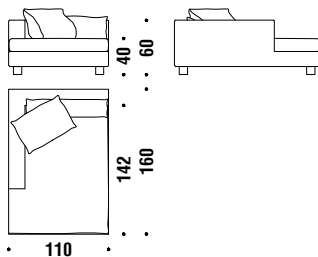

Nebula Light left elem.140x140 fiber

Nebula Light elem.sx 140x140 fibra

F79

13mt. 1,5m³ 64Kg

Nebula Light right elem.140x140 fiber

Nebula Light elem.dx 140x140 fibra

F77

13mt. 1,5m³ 64Kg

Nebula Light left element 160x110 fiber

Nebula Light elem. sx 160x110 fibra

H25

8,9mt. 16,9m² 1,5m³ 58Kg

Nebula Light right element 160x110 fiber

Nebula Light elem. dx 160x110 fibra

H26

8,9mt. 16,9m² 1,5m³ 58Kg

Nebula Light chaise longue left 110x160 fiber

Nebula Light chaise long.sx 110x160 fibra

H27

9,3mt. 17,7m² 1,5m³ 56Kg

Nebula Light chaise longue right 110x160 fiber

Nebula Light chaise longue dx 110x160 fibra

H28

9,3mt. 17,7m² 1,5m³ 56Kg

Nebula Light element160x160 fiber

Nebula Light elemento 160x160 fibra

H30

9,4mt. 17,9m² 2m³ 68Kg

Nebula Light stool 140x140 fiber

Nebula Light pouf 140x140 fibra