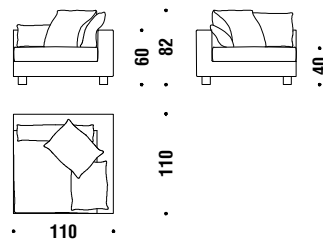

Nebula Light right elem.110x110 goose down

Nebula Light elem.dx 110x110 piuma F41

10,3mt. 0,9m³ 40Kg