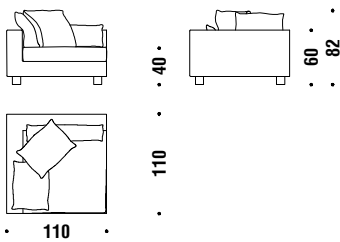

H28

9,3mt. 17,7m² 1,5m³ 56Kg

Nebula Light element160x160 fiber

Nebula Light elemento 160x160 fibra

H30

9,4mt. 17,9m² 2m³ 68Kg

Nebula Light stool 140x140 fiber

Nebula Light pouf 140x140 fibra

H02

1mt. 2m² 2,5Kg

Nebula Light Sofa 280x140 goose down

Nebula Light Sofa 280x140 piuma F10

26mt. 2,9m³ 128Kg

Nebula Light left elem.110x110 goose down

Nebula Light elem.sx 110x110 piuma F43

10,3mt. 0,9m³ 40Kg